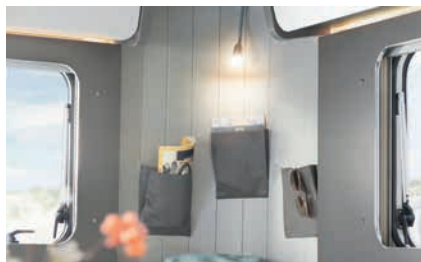

» Gezellige Lounge met hoekementen van stof, incl. opbervakje en verstelbare spot