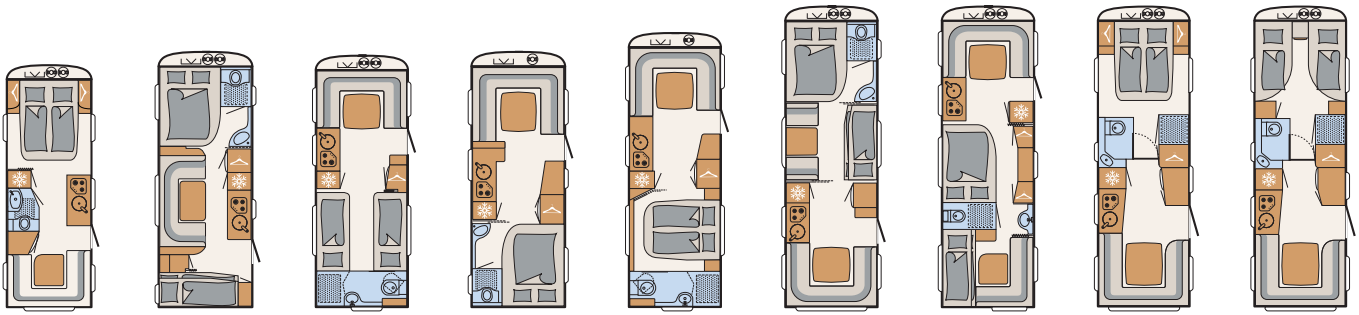

530 DR	560 FMK	560 RET	590 RF	650 RQT	730 FKR	740 RFK	760 DR	760 ER
26.790,-	28.390,-	28.890,-	30.190,-	31.290,-	33.690,-	35.990,-	36.990,-	36.990,-
230	250	250	250	250	250	250	250	250
650 / 788	675 / 818	675 / 818	675 / 818	735 / 872	805 / 942	805 / 942	805 / 942	805 / 942
265 / 1045	265 / 1075	265 / 1075	265 / 1075	265 / 1135	265 / 1205	265 / 1205	265 / 1208	265 / 1208
205x150	200x155	230x150	230x175	230x155	200x155	230x140	200x150	2x 195x92
-	230x115	-	-	-	2x (195x75)	200x145	-	-
-	-	200x230¹	-	-	200x75	-	-	195x230
210x135	2x (195x75)	200x80/200x85	210x155	200x155	230x155	2x (195x75)	230x180	230x180
4²	6²	4²	4²	4²	8²	7²	4²	4²
1350	1505	1500	1510	1690	1810	1850	1860	1820
1395	1550	1545	1555	1735	1855	1895	1905	1865
205	150	155	145	265	345	305	295	335
1600	1700	1700	1700	2000	2200	2200	2200	2200
2000	2000	2000	2000	2500	2800	2800	2800	2800
1	1	1	1	2	2	2	2	2
S 5004	S 5004	S 5004	S 5004	S 5004	S 5004	S 5004	S 5004	S 5004
142 / 15	142 / 15	142 / 15	142 / 15	142 / 15	96 / 11	175 / 31	175 / 31	175 / 31
38 (15) / 22	38 (15) / 22	38 (15) / 22	38 (15) / 22	38 (15) / 22	38 (15) / 22	38 (15) / 22	38 (15) / 22	38 (15) / 22

Pakketten

Veiligheidspakket		ca. 7 kg
Bestanddelen	Prijs afzonderlijke opties €	
ATC (Alko trailer control)	869,-	✓
Duo Control	489,-	✓
Rookmelder	59,-	✓
Totaalprijs afzonderlijke opties		1.417,-
Pakketprijs		869,-
Besparing		548,-

Douche pakket		ca. 7 kg
Bestanddelen	Prijs afzonderlijke opties €	
Douche uitrusting	259,-	✓
City wateraansluiting	259,-	✓
Totaalprijs afzonderlijke opties		518,-
Pakketprijs		349,-
Besparing		169,-