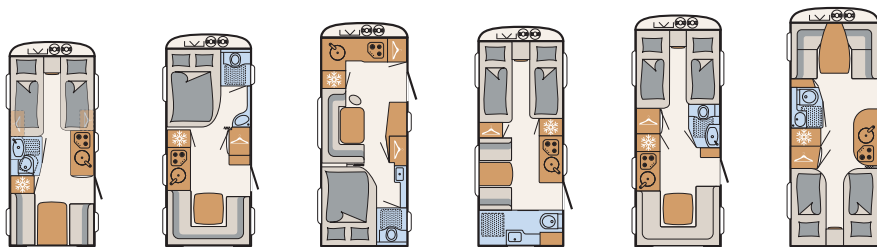

Nomad

Technische Info

NOMAD		460 EL	470 FR	490 BLF	490 EST	510 ER	510 LE
Prijs	€	23.890,-	24.790,-	27.290,-	26.390,-	26.490,-	26.490,-
Breedte	cm	230	230	230	230	230	230
Lengte opbouw / totaal	cm	550 / 691	570 / 713	590 / 729	590 / 729	620 / 766	630 / 762
Totale hoogte / omloopmaat	cm	265 / 945	265 / 965	265 / 988	265 / 988	265 / 1015	265 / 1028
Bedmaten Voorzijde	cm	200x85 / 190x85	205x135	-	200x85 / 190x85	200x85/190x85	210x135
Zijzitgroep	cm	-	-	185x105	-	-	-
Alternatief	cm	190x210¹	-	-	190x210	190x210¹	-
Achter	cm	210x115	210x135	210x135	185x90	210x135	2x 195x85
Aantal slaappleaatsen max.		3²	4²	3²	3²	4²	4²
Ledig gewicht	kg	1230	1235	1315	1280	1330	1335
Massa rijklaar	kg	1275	1280	1360	1325	1375	1380
Laadvermogen	kg	225	220	140	175	125	220
Technisch toegestaan totaalgewicht	kg	1500	1500	1500	1500	1500	1600
Mogelijke maximale verhoging	kg	1700	1800	1800	1800	1800	1800
Chassis / enkelasser (1) tandemasser (2)		1	1	1	1	1	1
Verwarming		S 3004	S 3004	Combi 4	Combi 4	S 3004	S 3004
Koelkast / waarvan vriesvak	l	142 / 15	142 / 15	142 / 15	142 / 15	142 / 15	142 / 15
Inhoud verswater- / vuilwatertank	l	38 (15) / 22	38 (15) / 22	38 (15) / 22	38 (15) / 22	38 (15) / 22	38 (15) / 22

¹ Alleen in combinatie met optie 685 bedombouw

² Het maximaal aantal slaappleaatsen kan worden bereikt door de ombouw van de zitgroep en optionele uitrustingen.

Pakketten

90-Years pakket enkelasser (code 11584)

ca. 25 kg

Bestanddelen	Prijs	afzonderlijke opties €	
Bigfoots (4 stuks)	149,-		✓
Neuswiel met kogeldrukmeter	109,-		✓
Designelementen voor en achter met dakreling	879,-		✓
17" Aluminium velgen Dethleffs design	819,-		✓
Totaalprijs afzonderlijke opties		1.956,-	
Pakketprijs		1.049,-	
Besparing		907,-	

90-Years pakket tandemasser (code 11615)

ca. 22 kg

Bestanddelen	Prijs	afzonderlijke opties €	
Designelementen voor en achter met dakreling	879,-		✓
Bigfoots (4 stuks)	149,-		✓
17" Aluminium velgen Dethleffs design	1.629,-		✓
Neuswiel met kogeldrukmeter	109,-		✓
Totaalprijs afzonderlijke opties		2.766,-	
Pakketprijs		1.599,-	
Besparing		1.167,-