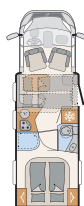

Pulse Classic 90 Halfintegraal

Jubileum uitrusting "90 Years" (uw voordeel is reeds verwerkt in de verkoopprijs van onze jubileummodellen)	T 7051 DBM	T 7051 DBL	T 7051 EB	T 7051 EBL
Aluminium velgen Fiat 16"	✓	✓	✓	✓
Koplampen met zwart kader	✓	✓	✓	✓
LED dagrijverlichting	✓	✓	✓	✓
Bumper in kleur Campovolo	✓	✓	✓	✓
Plissé verduistering in de cabine	✓	✓	✓	✓
Radioantenne DAB+ (in rechter buitenspiegel geïntegreerd)	✓	✓	✓	✓
Grill in glanzend zwart met chromen sierlijst	✓	✓	✓	✓
LED dimlicht	✓	✓	✓	✓
Dashboard met aluminium afwerking	✓	✓	✓	✓
Airconditioning, automatisch, in de cabine	✓	✓	✓	✓
Lederenstuurwiel en versnellingspook met lederenmanchet	✓	✓	✓	✓
Cabinekleur Campovolo grijs	✓	✓	✓	✓
7" DAB+ moniceiver incl. draadloos Apple Carplay & Android Auto met stuurwielbediening	✓	✓	✓	✓
Mistlampen incl. bochtenlicht	✓	✓	✓	✓
Electrische handrem	✓	✓	✓	✓
Keyless Entry & Go	✓	✓	✓	✓
Instaptredes bij beide cabinedeuren	✓	✓	✓	✓
Skitplate in rood	✓	✓	✓	✓
Geïntegreerde afdekking brandstofvulopening	✓	✓	✓	✓
Hordeur	✓	✓	✓	✓
Exterieurdesign GT Grey (aanvullende stripingset GT Grey)	✓	✓	✓	✓
Uitzetbaar dakraam in de cabine	✓	✓	✓	✓
Panorama dakluik 70 x 50 cm in het woongedeelte	✓	✓	✓	✓
Brede, 70 cm toegangsdeur, voorzien van een raam incl. verduistering en centrale vergrendeling (incl. cabinedeuren)	✓	✓	✓	✓
Geïsoleerde inleggramen voorzien van een geïntegreerde verduistering- en insectenhor	✓	✓	✓	✓
Bedombouw van éénpersoonsbedden naar tweepersoonsbed	-	-	✓	✓
Hoger geplaatste éénpersoonsbedden met comfortabele instap	-	-	✓	✓
Radiovoorbereiding incl. soundpakket in de cabine	✓	✓	✓	✓
Stopcontacten en schakelaar in bicolour	✓	✓	✓	✓
Light Moments pakket (verlichting op 4 niveaus)	✓	✓	✓	✓
Buitenlamp 12 v	✓	✓	✓	✓
Luxe boordcontrole paneel	✓	✓	✓	✓
Indirecte ambienteverlichting boven de bovenkasten	✓	✓	✓	✓