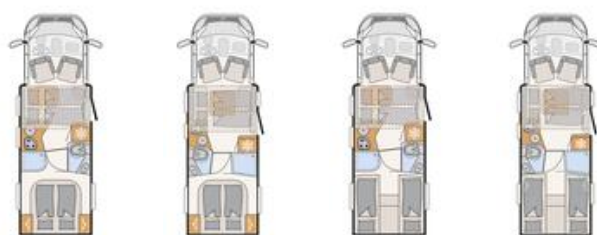

Pulse Classic 90 Halfintegraal

Pulse Classic 90 Halfintegraal		T 7051 DBM	T 7051 DBL	T 7051 EB	T 7051 EBL
Prijs € (incl. btw)	€	71.590,-	72.590,-	71.590,-	72.590,-
Standaard chassis		Fiat Ducato light verlaagd chassis	Fiat Ducato light verlaagd chassis	Fiat Ducato light verlaagd chassis	Fiat Ducato light verlaagd chassis
Emissienorm		Euro 6d Final	Euro 6d Final	Euro 6d Final	Euro 6d Final
Totale lengte ca.	cm	741	741	741	741
Totale breedte ca.	cm	233	233	233	233
Totale hoogte ca.	cm	300	300	300	300
Stahoogte in woongedeelte ca.	cm	205	205	205	205
Isolatie vloer / wand	mm	49 / 34 / 35	49 / 34 / 35	49 / 34 / 35	49 / 34 / 35
Aanhangergewicht geremd/ongeremd	kg	2000 (750)	2000 (750)	2000 (750)	2000 (750)
Bandenmaat		225/75R 16C	225/75R 16C	225/75R 16C	225/75R 16C
Wielbasis ca. mm	mm	4035	4035	4035	4035
Bedmaat voor L x B ca.	cm	200 x 140 - 110 ○	200 x 140 ○	200 x 140 - 110 ○	200 x 140 ○
Bedmaat midden L x B ca.	cm	170 x 100 - 80 ○	202 x 110 - 90 ○	170 x 100 - 80 ○	202 x 110 - 90 ○
Bedmaat achter L x B ca.	cm	190 x 160	190 x 160	210 x 190 / 210 - 185 x 80 / 200 x 80	210 x 190 / 205 - 185 x 80 / 210 - 195 x 80
Slaapplaatsen		2 / 5 ○	2 / 5 ○	2 / 5 ○	2 / 5 ○
Basis motor		120 Multijet 3	120 Multijet 3	120 Multijet 3	120 Multijet 3
kw (PK)		88 (120)	88 (120)	88 (120)	88 (120)
Leeggewicht ca.	kg	2838	2893	2847	2902
Massa in rijklare toestand ca.	kg	3022	3077	3031	3086
Maximale belading ca.	kg	477 / 628 ○	422 / 573 ○	468 / 619 ○	413 / 564 ○
Technisch toegestane maximum massa	kg	3499 / 3650 ○	3499 / 3650 ○	3499 / 3650 ○	3499 / 3650 ○
Toelaatbaar aantal personen		4	4	4	4
Verwarming		Lucht, 6 kW Gas / combi G-E, 7.8 kW Gas/ electrisch ○	Lucht, 6 kW Gas / combi G-E, 7.8 kW Gas/ electrisch ○	Lucht, 6 kW Gas / combi G-E, 7.8 kW Gas/ electrisch ○	Lucht, 6 kW Gas / combi G-E, 7.8 kW Gas/ electrisch ○
Koelkast incl. vriesvak, inhoud ca. l	l	141 (23) / 153 (29) ○	142 (15)	141 (23) / 153 (29) ○	142 (15)
Afvalwatertank ca. l	l	90	90	90	90
Watervoorraad incl. boiler (gereduceerde inhoud) ca.	l	116 (20)	116 (20)	116 (20)	116 (20)
Afmeting serviceluik links (bxh)	cm	90 x 110	90 x 110	90 x 110	90 x 110
Afmeting serviceluik rechts (bxh)	cm	90 x 110	90 x 110	90 x 110	90 x 110
Stopcontacten 12 V/ 230 V/ USB		1 / 7 / 2	1 / 7 / 2	1 / 7 / 2	1 / 7 / 2