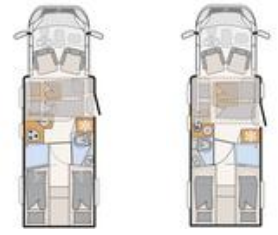

Trend Halfintegraal

Trend Halfintegraal		T 7057 EB	T 7057 EBL
Prijs € (incl. btw)	€	64.590,-	65.590,-
Standaard chassis		Fiat Ducato light verlaagd chassis	Fiat Ducato light verlaagd chassis
Emissienorm		Euro 6d Final	Euro 6d Final
Totale lengte ca.	cm	741	741
Totale breedte ca.	cm	233	233
Totale hoogte ca.	cm	294	294
Stahoogte in woongedeelte ca.	cm	213	213
Isolatie vloer / wand	mm	49 / 34 / 35	49 / 34 / 35
Aanhangergewicht geremd/ongeremd	kg	2000 (750)	2000 (750)
Bandenmaat		225/75R 16C	225/75R 16C
Wielbasis ca. mm	mm	4035	4035
Bedmaat voor L x B ca.	cm	200 x 140 - 125 ○	200 x 140 ○
Bedmaat midden L x B ca.	cm	210 x 125 - 80	206 x 110 - 90
Bedmaat achter L x B ca.	cm	210 x 80 / 205 x 80 / 210 x 195	210 x 80 / 205 x 80 / 210 x 195
Slaapplaatsen		3 / 5 ○	3 / 5 ○
Basis motor		120 Multijet 3	120 Multijet 3
kw (PK)		88 (120)	88 (120)
Leeggewicht ca.	kg	2700	2745
Massa in rijklare toestand ca.	kg	2960,2	3000,2
Maximale belading ca.	kg	539 / 690 ○	499 / 650 ○
Technisch toegestane maximum massa	kg	3499 / 3650 ○	3499 / 3650 ○
Toelaatbaar aantal personen		4 - 5 ○	4
Verwarming		Lucht, 6 kW Gas / ww, 6 kW Gas/electrisch ○ / combi G-E, 7.8 kW Gas/ electrisch ○	Lucht, 6 kW Gas / ww, 6 kW Gas/electrisch ○ / combi G-E, 7.8 kW Gas/ electrisch ○
Koelkast incl. vriesvak, inhoud ca. l	l	142 (15) / 142 (15) ○	142 (15) / 142 (15) ○
Afvalwatertank ca. l	l	90	90
Watervoorraad incl. boiler (gereduceerde inhoud) ca.	l	125 (20)	116 (20)
Afmeting serviceluik links (bxh)	cm	95 x 115	95 x 115
Afmeting serviceluik rechts (bxh)	cm	95 x 115	95 x 115
Stopcontacten 12 V/ 230 V/ USB		1 / 8 / 2	1 / 8 / 2