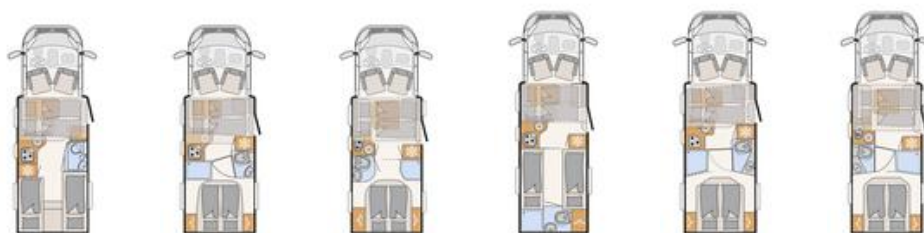

Trend Halfintegraal

Trend Halfintegraal		T 6717 EB	T 6757 DBM	T 6757 DBL	T 7017 EB	T 7057 DBM	T 7057 DBL
Prijs € (incl. btw)	€	63.590,-	63.590,-	64.590,-	65.590,-	64.590,-	65.590,-
Standaard chassis		Fiat Ducato light verlaagd chassis	Fiat Ducato light verlaagd chassis	Fiat Ducato light verlaagd chassis	Fiat Ducato light verlaagd chassis	Fiat Ducato light verlaagd chassis	Fiat Ducato light verlaagd chassis
Emissienorm		Euro 6d Final	Euro 6d Final	Euro 6d Final	Euro 6d Final	Euro 6d Final	Euro 6d Final
Totale lengte ca.	cm	696	696	696	741	741	741
Totale breedte ca.	cm	233	233	233	233	233	233
Totale hoogte ca.	cm	294	294	294	294	294	294
Stahoogte in woongedeelte ca.	cm	213	213	213	213	213	213
Isolatie vloer / wand	mm	49 / 34 / 35	49 / 34 / 35	49 / 34 / 35	49 / 34 / 35	49 / 34 / 35	49 / 34 / 35
Aanhangergewicht geremd/ongeremd	kg	2000 (750)	2000 (750)	2000 (750)	2000 (750)	2000 (750)	2000 (750)
Bandenmaat		225/75R 16C	225/75R 16C	225/75R 16C	225/75R 16C	225/75R 16C	225/75R 16C
Wielbasis ca. mm	mm	3800	4035	4035	4035	4035	4035
Bedmaat voor L x B ca.	cm	200 x 140 - 125 ○	200 x 140 - 110 ○	200 x 140 ○	200 x 140 ○	200 x 140 - 125 ○	200 x 140 ○
Bedmaat midden L x B ca.	cm	170 x 105 - 80	160 x 105 - 80	200 x 110 - 90	210 x 115 - 80	210 x 125 - 80	206 x 110 - 90
Bedmaat achter L x B ca.	cm	200 x 80 / 190 x 80 / 210 x 200 - 185	190 x 150	190 x 150	195 x 75 / 185 x 80	190 x 150	190 x 150
Slaapplaatsen		3 / 5 ○	3 / 5 ○	3 / 5 ○	3 / 5 ○	3 / 5 ○	3 / 5 ○
Basis motor		120 Multijet 3	120 Multijet 3	120 Multijet 3	120 Multijet 3	120 Multijet 3	120 Multijet 3
kw (PK)		88 (120)	88 (120)	88 (120)	88 (120)	88 (120)	88 (120)
Leeggewicht ca.	kg	2620	2640	2685	2750	2700	2745
Massa in rijklare toestand ca.	kg	2874,2	2885,2	2931,2	3001,2	2951,2	2991,2
Maximale belading ca.	kg	625 / 776 ○	614 / 765 ○	568 / 719 ○	498 / 649 ○	548 / 699 ○	508 / 659 ○
Technisch toegestane maximum massa	kg	3499 / 3650 ○	3499 / 3650 ○	3499 / 3650 ○	3499 / 3650 ○	3499 / 3650 ○	3499 / 3650 ○
Toelaatbaar aantal personen		4	4	4	4	4 - 5 ○	4
Verwarming		Lucht, 6 kW Gas / ww, 6 kW Gas/electrisch ○ / combi G-E, 7.8 kW Gas/ electrisch ○	Lucht, 6 kW Gas / ww, 6 kW Gas/electrisch ○ / combi G-E, 7.8 kW Gas/ electrisch ○	Lucht, 6 kW Gas / ww, 6 kW Gas/electrisch ○ / combi G-E, 7.8 kW Gas/ electrisch ○	Lucht, 6 kW Gas / ww, 6 kW Gas/electrisch ○ / combi G-E, 7.8 kW Gas/ electrisch ○	Lucht, 6 kW Gas / ww, 6 kW Gas/electrisch ○ / combi G-E, 7.8 kW Gas/ electrisch ○	Lucht, 6 kW Gas / ww, 6 kW Gas/electrisch ○ / combi G-E, 7.8 kW Gas/ electrisch ○
Koelkast incl. vriesvak, inhoud ca. l	l	142 (15)	142 (15) / 142 (15) ○	142 (15) / 142 (15) ○	142 (15) / 142 (15) ○	142 (15) / 142 (15) ○	142 (15) / 142 (15) ○
Afvalwatertank ca. l	l	90	90	90	90	90	90
Watervoorraad incl. boiler (gereduceerde inhoud) ca.	l	125 (20)	116 (20)	116 (20)	125 (20)	125 (20)	116 (20)
Afmeting serviceluis links (bxh)	cm	75 x 115	75 x 85	75 x 85	95 x 55	95 x 115	95 x 115
Afmeting serviceluis rechts (bxh)	cm	75 x 115	75 x 85	75 x 85	95 x 55	95 x 115	95 x 115
Stopcontacten 12 V/ 230 V/ USB		1 / 8 / 2	1 / 8 / 2	1 / 8 / 2	1 / 8 / 8	1 / 8 / 2	1 / 8 / 2