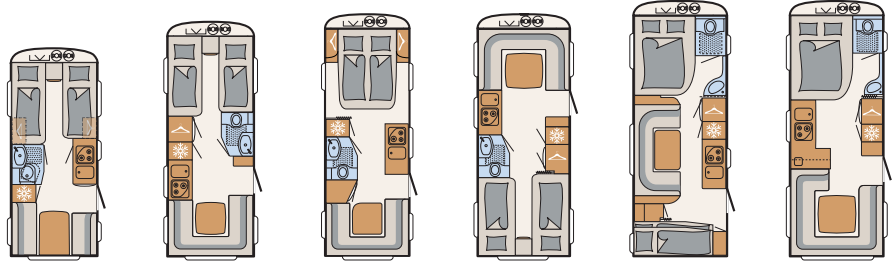

Nomad

Technische Info

NOMAD		460 EL	510 ER	530 DR	540 RE	560 FMK	560 FR
Prijs	€	22.190,-	24.290,-	24.990,-	26.390,-	26.490,-	27.690,-
Breedte	cm	230	230	230	250	250	250
Lengte opbouw / totaal	cm	550 / 691	620 / 766	650 / 788	650 / 768	675 / 818	675 / 818
Totale hoogte / omloopmaat	cm	265 / 945	265 / 1015	265 / 1045	265 / 1045	265 / 1075	265 / 1075
Bedmaten Voorzijde	cm	200x85 / 190x85	200x85/190x85	205x150	230x155	200x155	200x155
Zijzitgroep	cm	-	-	-	-	230x115	-
Alternatief	cm	190x210¹	190x210¹	-	200x230¹	-	-
Achter	cm	210x115	210x135	210x135	210/200x90	2x (195x75)	230x195 (n. Lounge)
Aantal slaappleatsen max.		3²	4²	4²	4²	6²	4²
Massa rijklaar	kg	1250	1340	1375	1490	1545	1500
Laadvermogen	kg	250	160	225	210	155	200
Technisch toegestaan totaalgewicht	kg	1500	1500	1600	1700	1700	1700
Mogelijke maximale verhoging	kg	1700	1800	2000	2000	2000	2000
Chassis / enkelasser (1) tandemasser (2)		1	1	1	1	1	1
Verwarming		S 3004	S 3004	S 5004	S 5004	S 5004	S 5004
Koelkast / waarvan vriesvak	l	142 / 15	142 / 15	142 / 15	142 / 15	142 / 15	142 / 15
Inhoud verswater- / vuilwatertank	l	38 / 22	38 / 22	38 / 22	38 / 22	38 / 22	38 / 22

¹ alleen i.c.m. optie 685 "bedombouw éénpersoonsbedden naar tweepersoonsbed

² Het maximaal aantal slaappleatsen kan worden bereikt door de ombouw van de zitgroep en optionele uitrustingen.

Pakketten

Veiligheidspakket		ca. 7 kg
Bestanddelen	Prijs afzonderlijke opties €	
ATC (Alko trailer control)	849,-	✓
Duo Control	479,-	✓
Rookmelder	49,-	✓
Totaalprijs afzonderlijke opties		1.377,-
Pakketprijs		849,-
Besparing		528,-

Douche pakket		ca. 7 kg
Bestanddelen	Prijs afzonderlijke opties €	
Douche uitrusting	259,-	✓
City wateraansluiting	259,-	✓
Totaalprijs afzonderlijke opties		518,-
Pakketprijs		329,-
Besparing		189,-