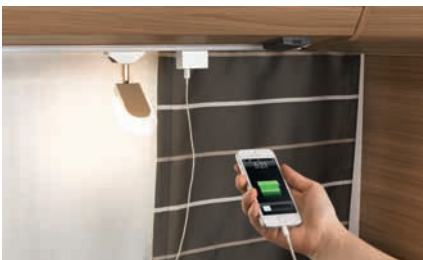

» Standaard warmwatervoorziening

» Gourmet keuken met een praktische apothekerskast

» Flexibel te plaatsen spotjes en USB stopcontact

» Prima slaapcomfort dankzij het slaap zacht systeem

» De indirecte verlichting zorgt voor sfeervolle accenten