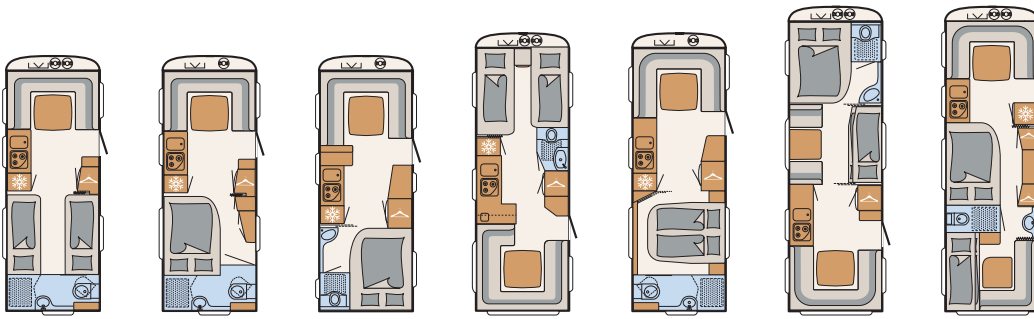

560 RET	560 RFT	590 RF	650 ER	650 RQT	730 FKR	740 RFK
26.990,-	26.990,-	27.390,-	29.290,-	29.290,-	30.890,-	32.990,-
250	250	250	250	250	250	250
675 / 818	675 / 818	675 / 818	735 / 872	735 / 872	805 / 942	805 / 942
265 / 1075	265 / 1075	265 / 1075	265 / 1135	265 / 1135	265 / 1205	265 / 1205
230x150	230x150	230x175	210x95 / 195x95	230x155	200x155	230x140
-	-	-	-	-	195/75 185/700	200x145
200x230¹	-	-	200x230¹	-	200x75	-
200x80/200x85	200x140	210x155	230x195 (n.Lounge)	185x155	230x155	2x (195x75)
4²	4²	4²	4²	4²	8²	7²
1500	1500	1535	1715	1735	1835	1860
200	200	165	285	265	165	340
1700	1700	1700	2000	2000	2000	2200
2000	2000	2000	2500	2500	2800	2800
1	1	1	2	2	2	2
S 5004	S 5004	S 5004	S 5004	S 5004	S 5004	S 5004
142 / 15	142 / 15	142 / 15	142 / 15	142 / 15	96 / 11	175 / 31
38 / 22	38 / 22	38 / 22	38 / 22	38 / 22	38 / 22	38 / 22

Pakketten

Styling pakket wit		ca. 50 kg
Bestanddelen	Prijs	afzonderlijke opties €
Gladde beplating wit	1.789,-	✓
Verhoogde bumperelementen, incl. dakreling	859,-	✓
Aluminium velgen	489,-	✓
Disselafdekking	179,-	✓
Alternatieve rangeergrepen	139,-	✓
Totaalprijs afzonderlijke opties		3.455,-
Pakketprijs		1.929,-
Besparing		1.526,-

Styling pakket zilver		ca. 50 kg
Bestanddelen	Prijs	afzonderlijke opties €
Gladde beplating zilver	2.019,-	✓
Verhoogde bumperelementen, incl. dakreling	859,-	✓
Aluminium velgen	489,-	✓
Disselafdekking	179,-	✓
Alternatieve rangeergrepen	139,-	✓
Totaalprijs afzonderlijke opties		3.685,-
Pakketprijs		2.139,-
Besparing		1.546,-