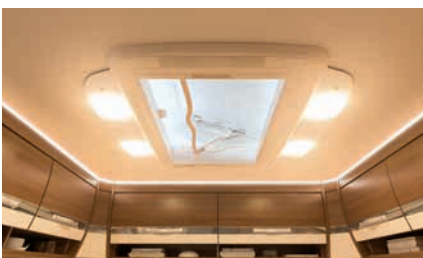

» Panorama dakluik met LED verlichting